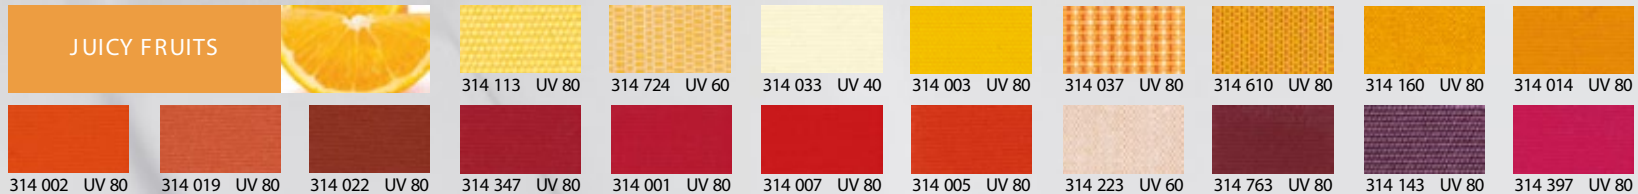

JUICY FRUITS