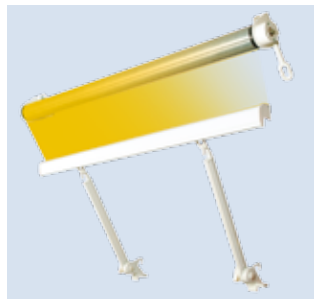

NYFAN BRACKET SYSTEM

NYFAN VERTICAL SYSTEMS WITH BANDS (RIDO)

ΤΡΟΠΟΙ ΑΝΥΨΩΣΗΣ / ELEVATION WAYS:

Χειροκίνηση
Manual

Μοτέρ
Motor

Αυτοματισμός
Automation

ΕΦΑΡΜΟΓΕΣ / APPLICATIONS:

Παράθυρο
Window

Μπαλκόνι
Balcony

Καφετέρια
Coffee Shop

Κατάστημα
Shop