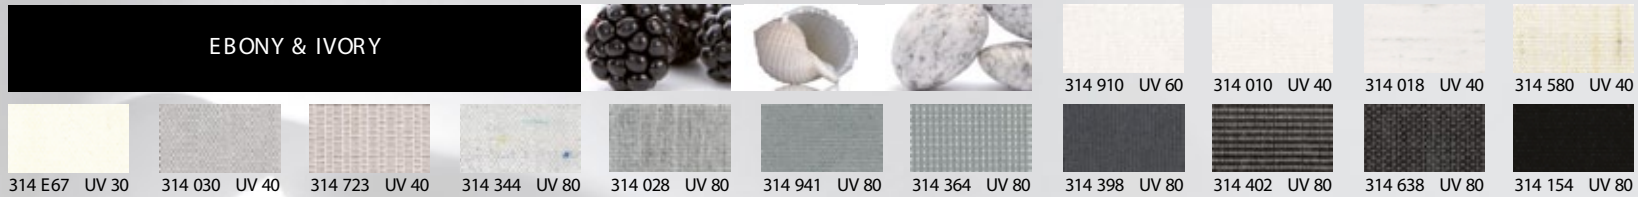

SATTLER SOLIDS

EBONY & IVORY