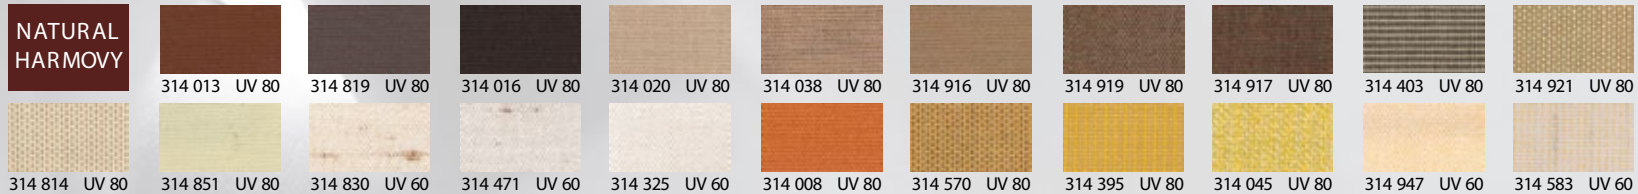

NATURAL HARMONY