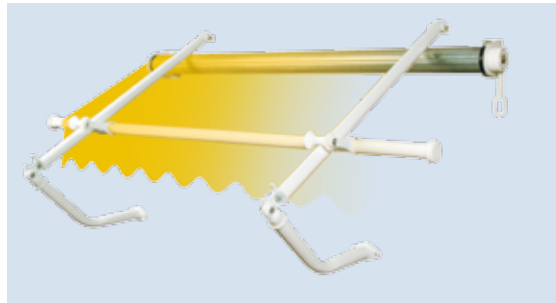

NYFAN BRACKET SYSTEM

NYFAN VERTICAL SYSTEMS WITH BANDS (RIDO)

ΤΡΟΠΟΙ ΑΝΥΨΩΣΗΣ / ELEVATION WAYS:

Χειροκίνηση
Manual

Μοτέρ
Motor

Αυτοματισμός
Automation

ΕΦΑΡΜΟΓΕΣ / APPLICATIONS:

Παράθυρο
Window

Μπαλκόνι
Balcony

Καφετέρια
Coffee Shop

Κατάστημα
Shop