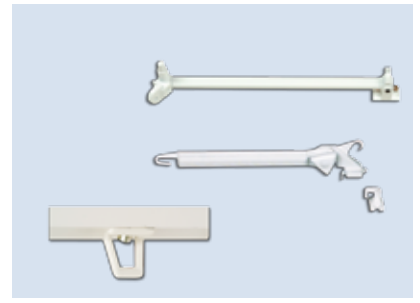

NYFAN BRACKET SYSTEM

NYFAN VERTICAL SYSTEMS WITH BANDS (RIDO)

ΤΡΟΠΟΙ ΑΝΥΨΩΣΗΣ / ELEVATION WAYS:

Χειροκίνηση
Manual

Μοτέρ
Motor

Αυτοματισμός
Automation

ΕΦΑΡΜΟΓΕΣ / APPLICATIONS:

Παράθυρο
Window

Μπαλκόνι
Balcony

Καφετέρια
Coffee Shop

Κατάστημα
Shop