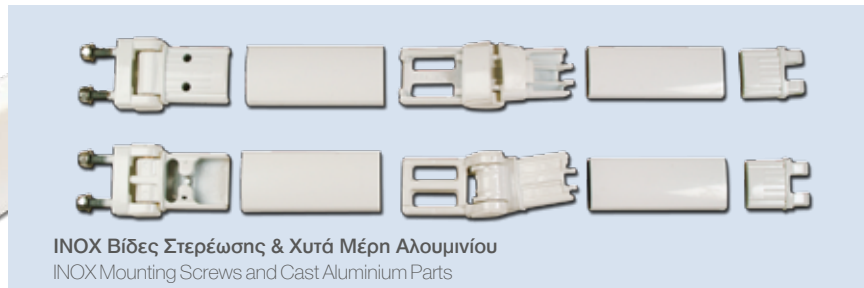

## REINFORCED NYFAN ARMS WITH INOX MOUNTING

Τομή Βραχίονα  
Arm cross section

Ενισχυμένο προφίλ  
Reinforced Profile

Σύνδεση αντίβαρου με Βραχίονα  
Arm Connection

Άρθρωση Βραχίονα με ΙΝΟΧ Καδένα  
Jointed arm with INOX chain