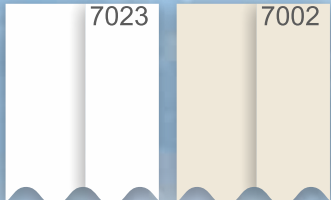

Γκρι 4004

Λευκό/Λευκό 7023   Εκρού/Εκρού 7002